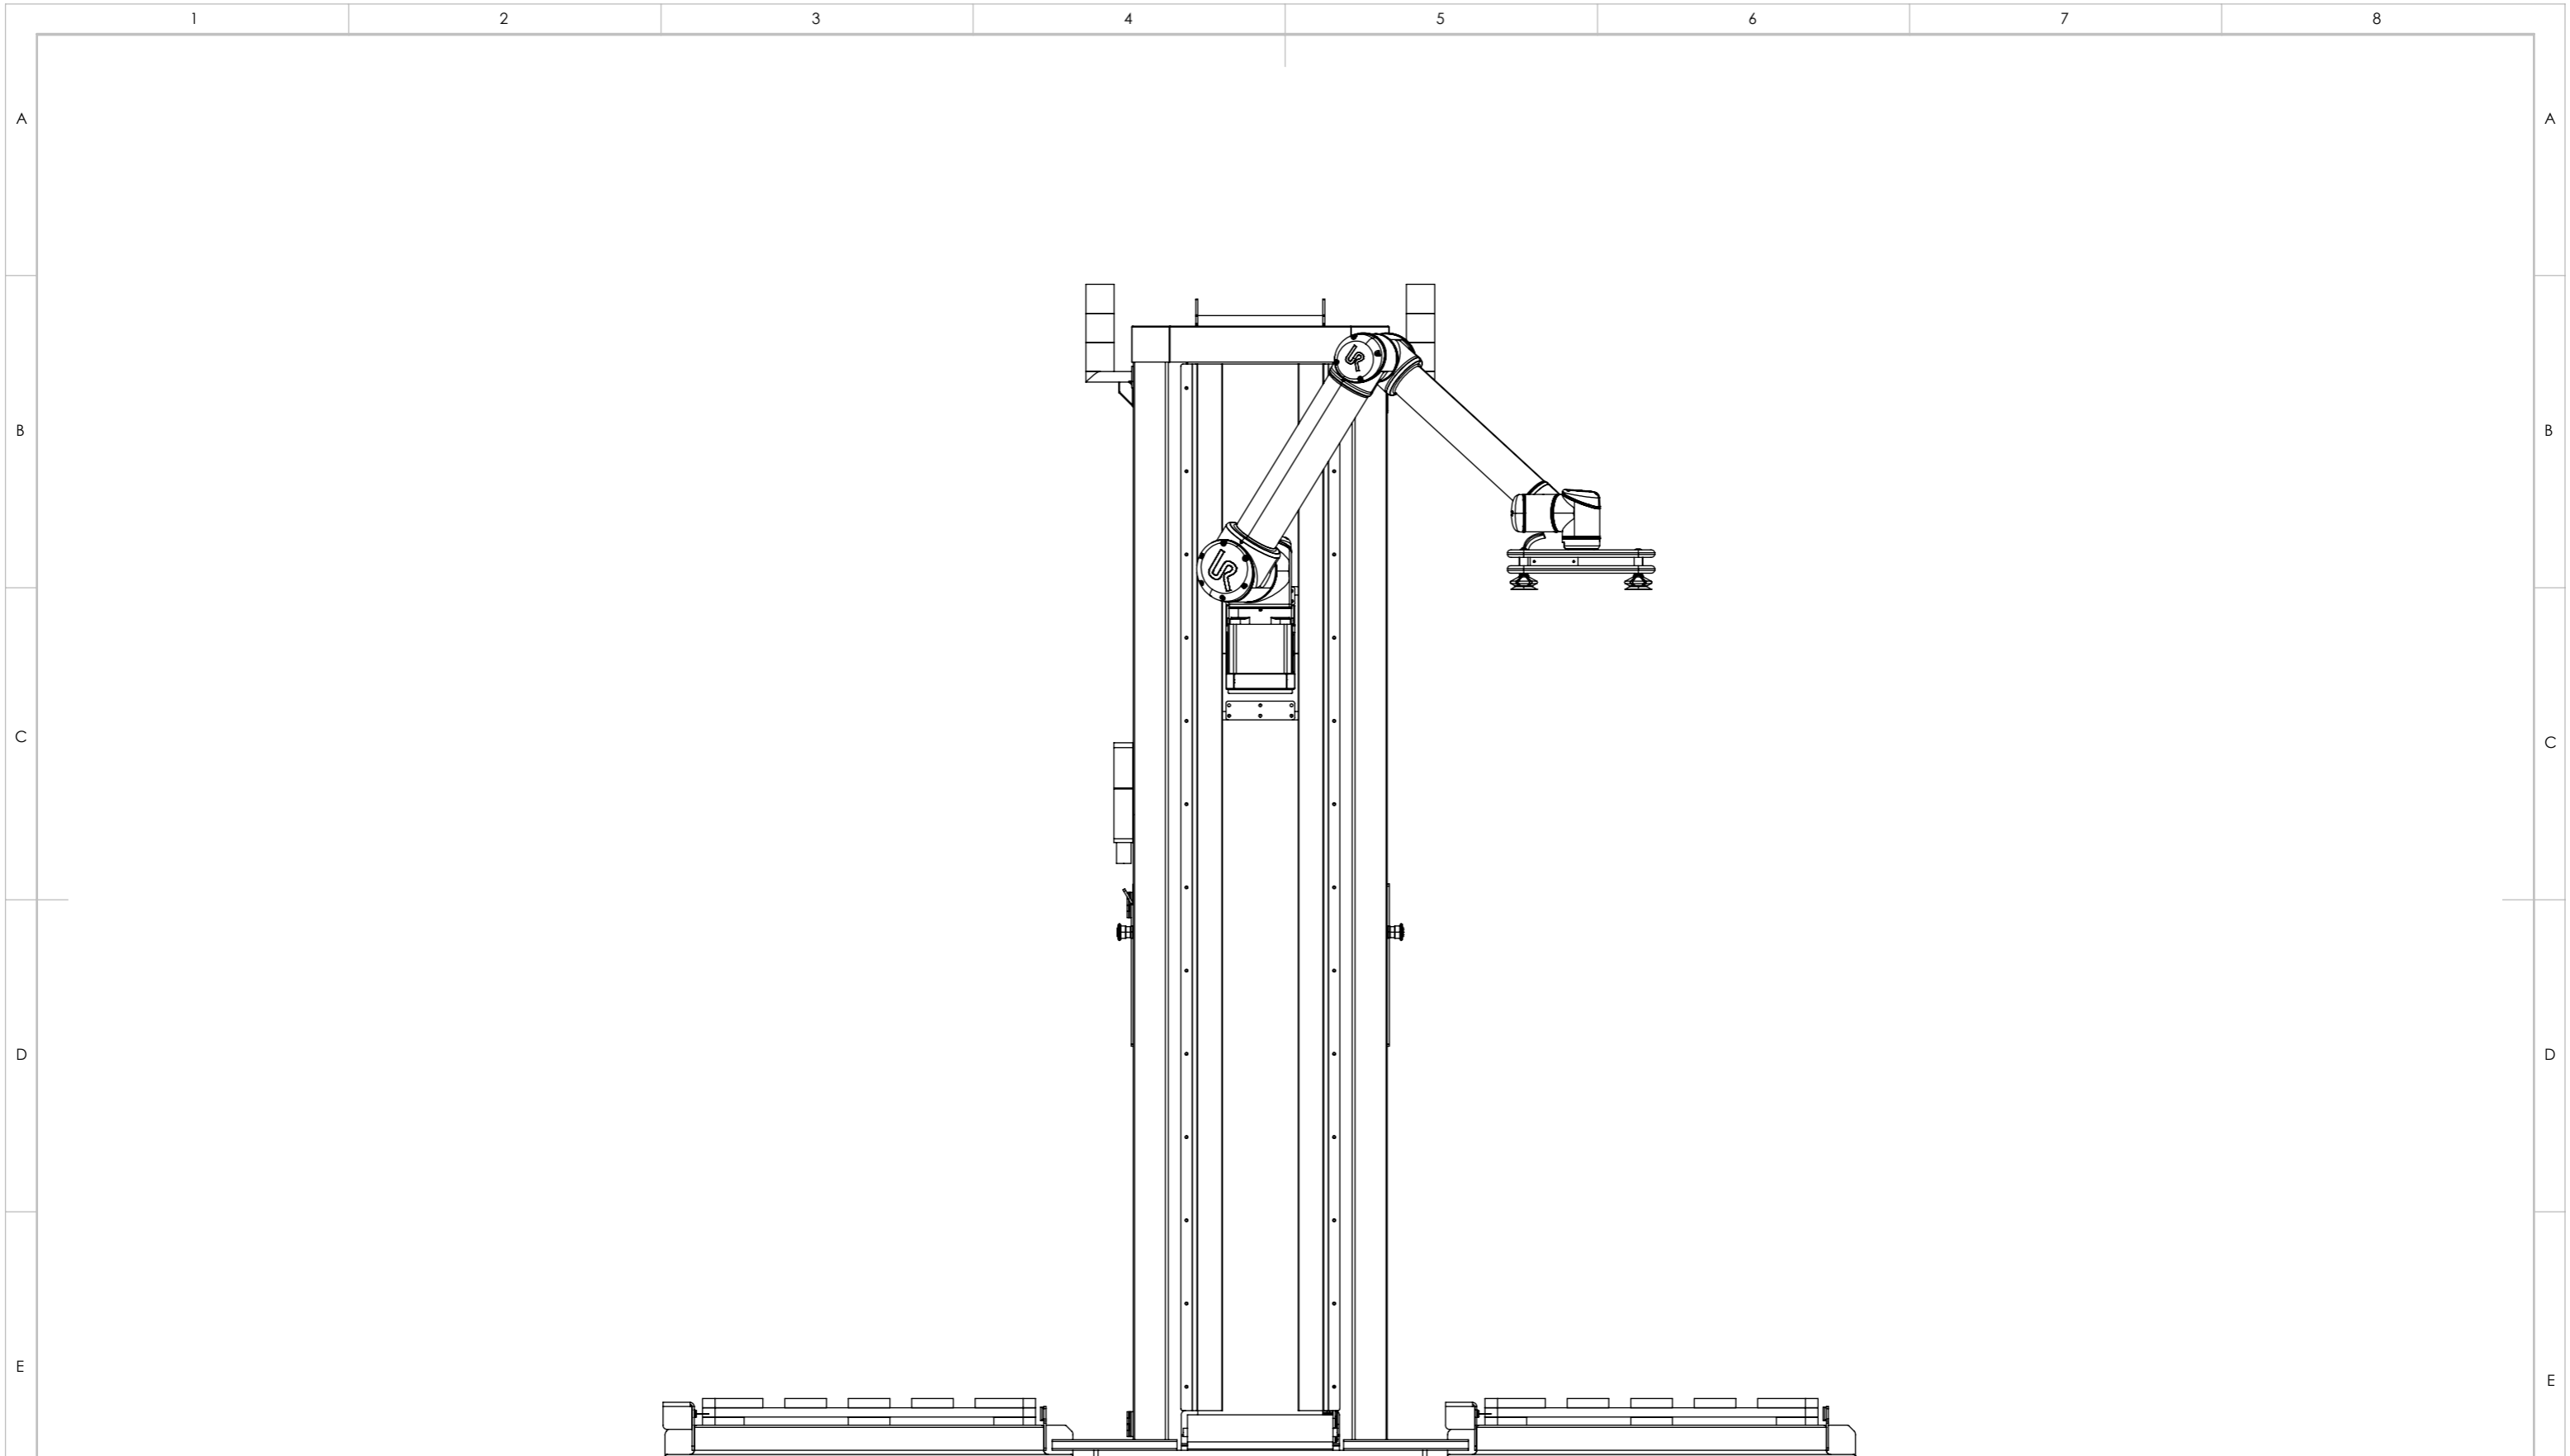

Materiaal: zie stuklijst

Lay-out verpakingslijn sigaren

Klantreferentie: --

Algemene tol.: IT12

Algemene vorm-en plaats tol.: NEN 3311

A3

ISO

1:15

24/03/2022

Aantal:

Tek. Nr.:

30529_00_A000_Cobojob