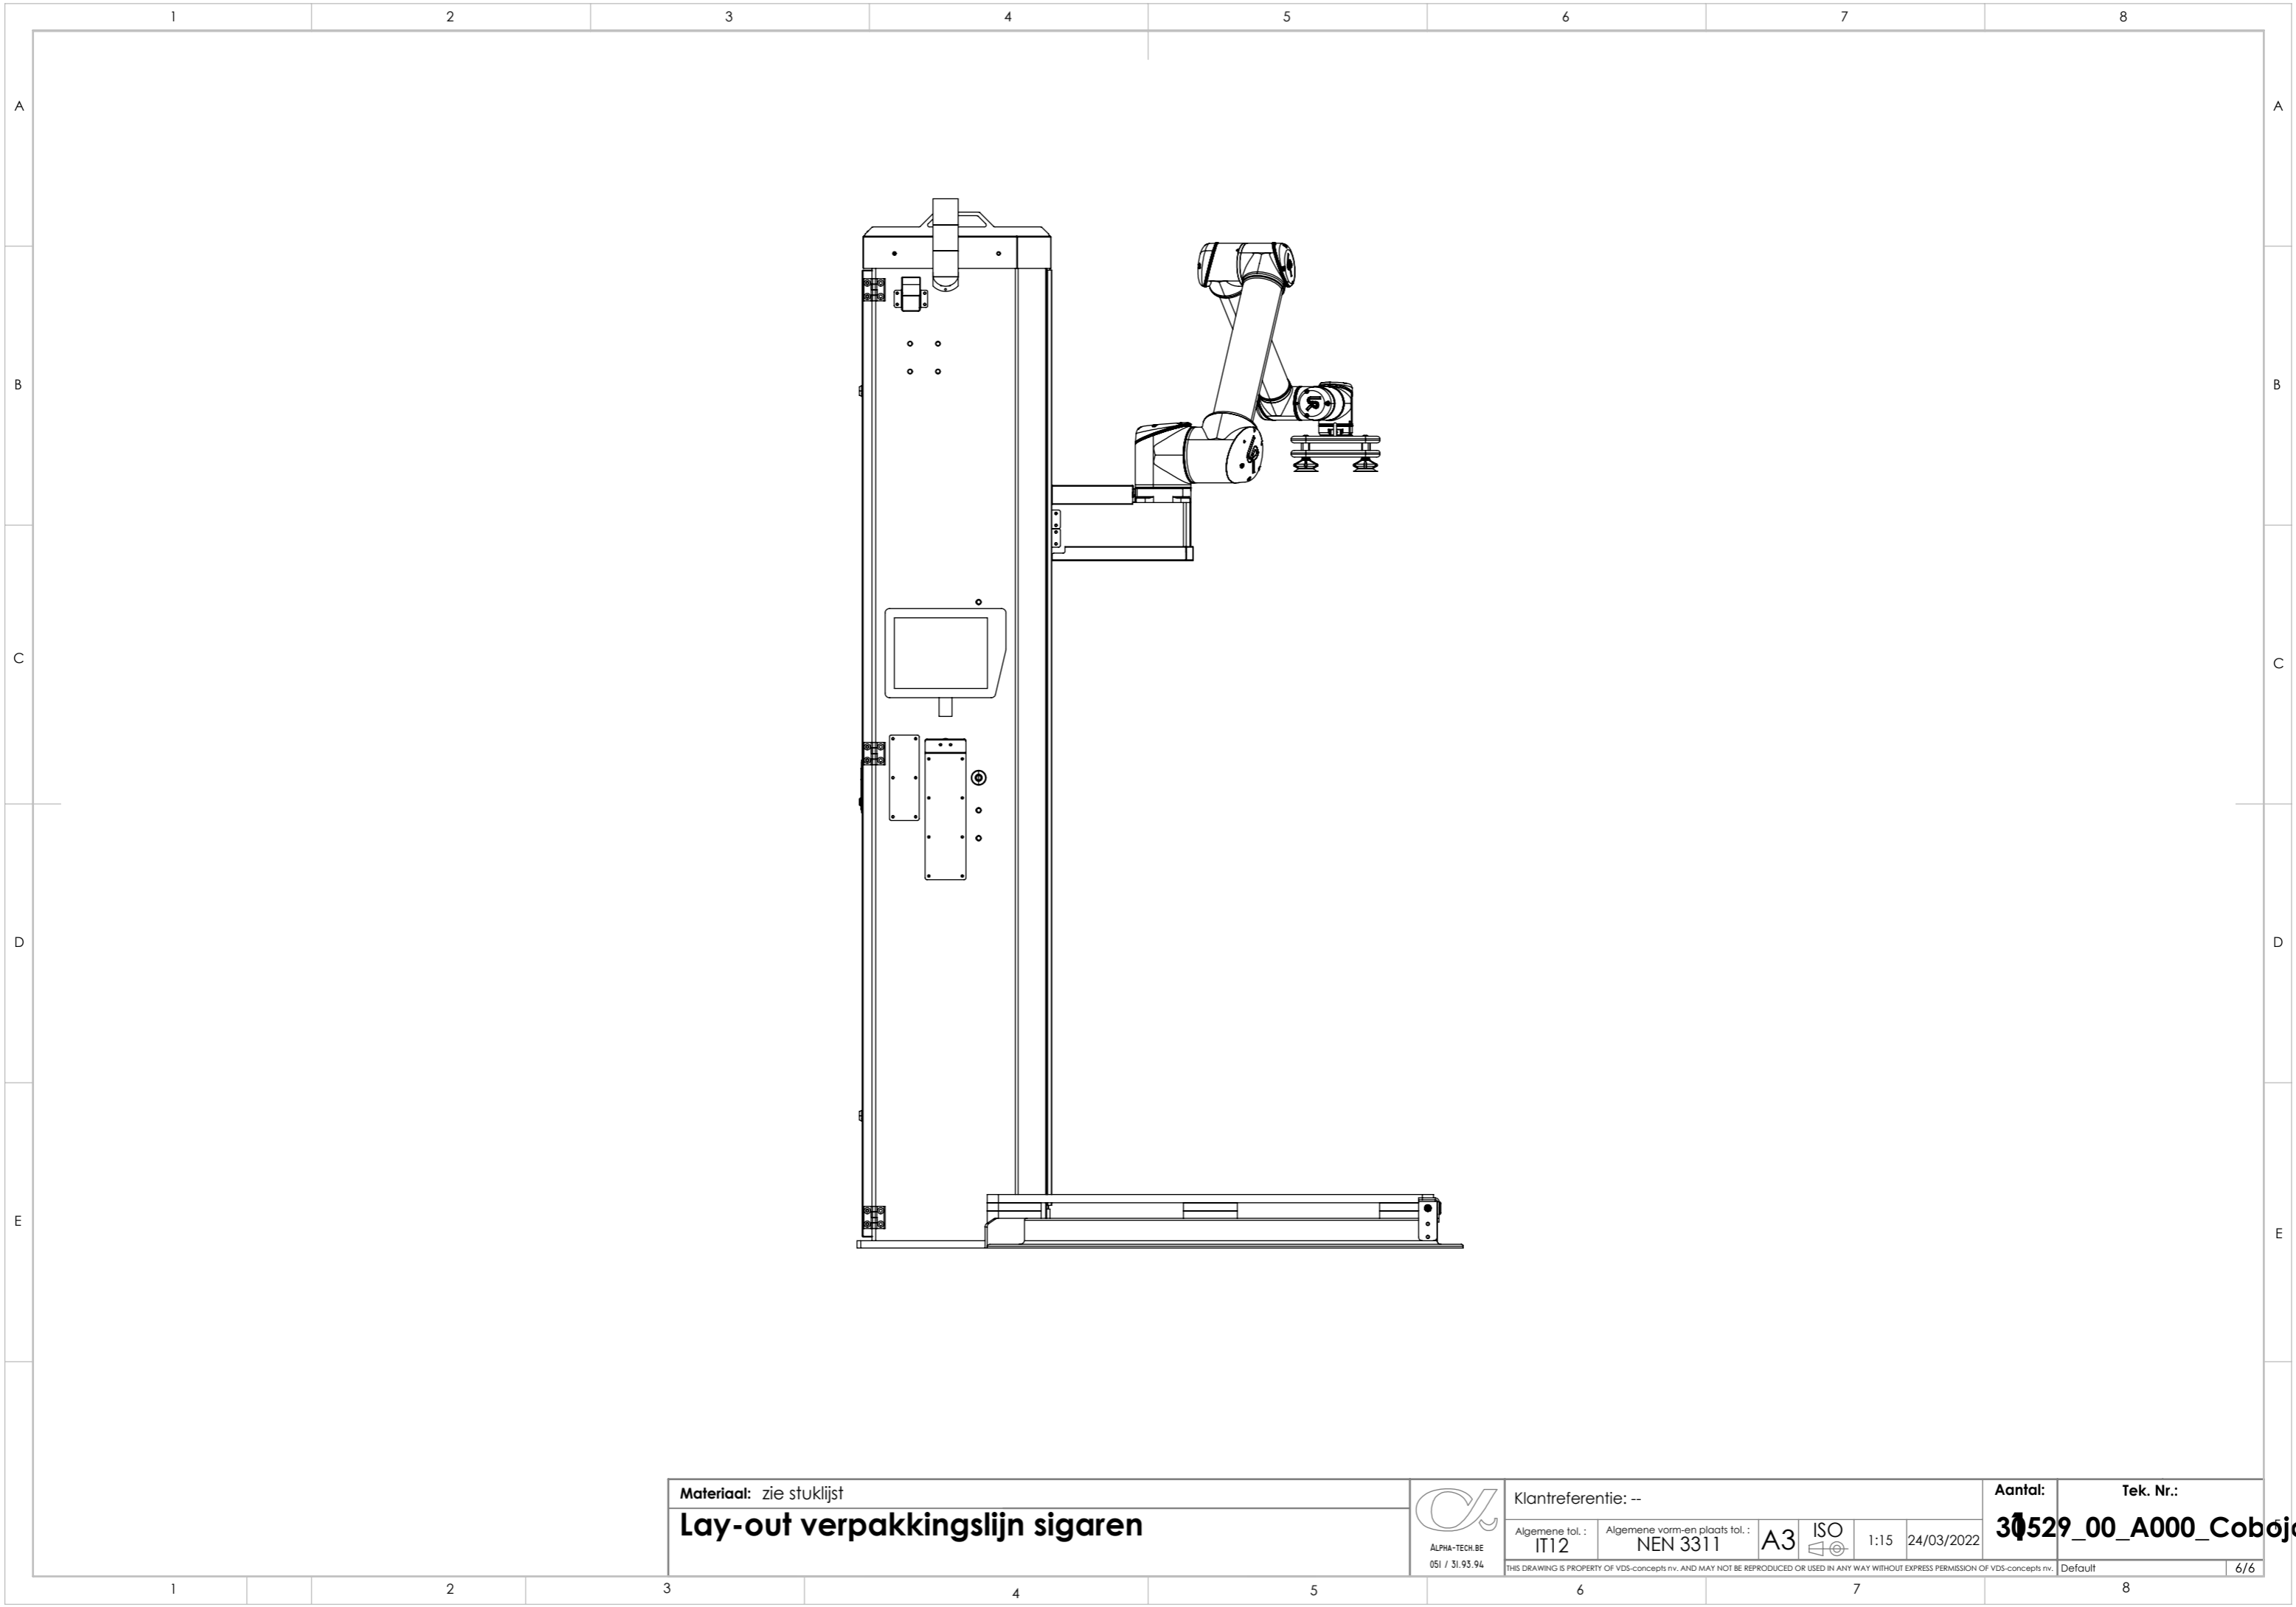

Materiaal: zie stuklijst
Lay-out verpakkinglijn sigaren

Klantreferentie: --
Algemene tol.: IT12
Algemene vorm-en plaats tol.: NEN 3311
A3 ISO
1:15
24/03/2022

Aantal: 30529_00_A000_Cobojob
Tek. Nr.:
Default
6/6