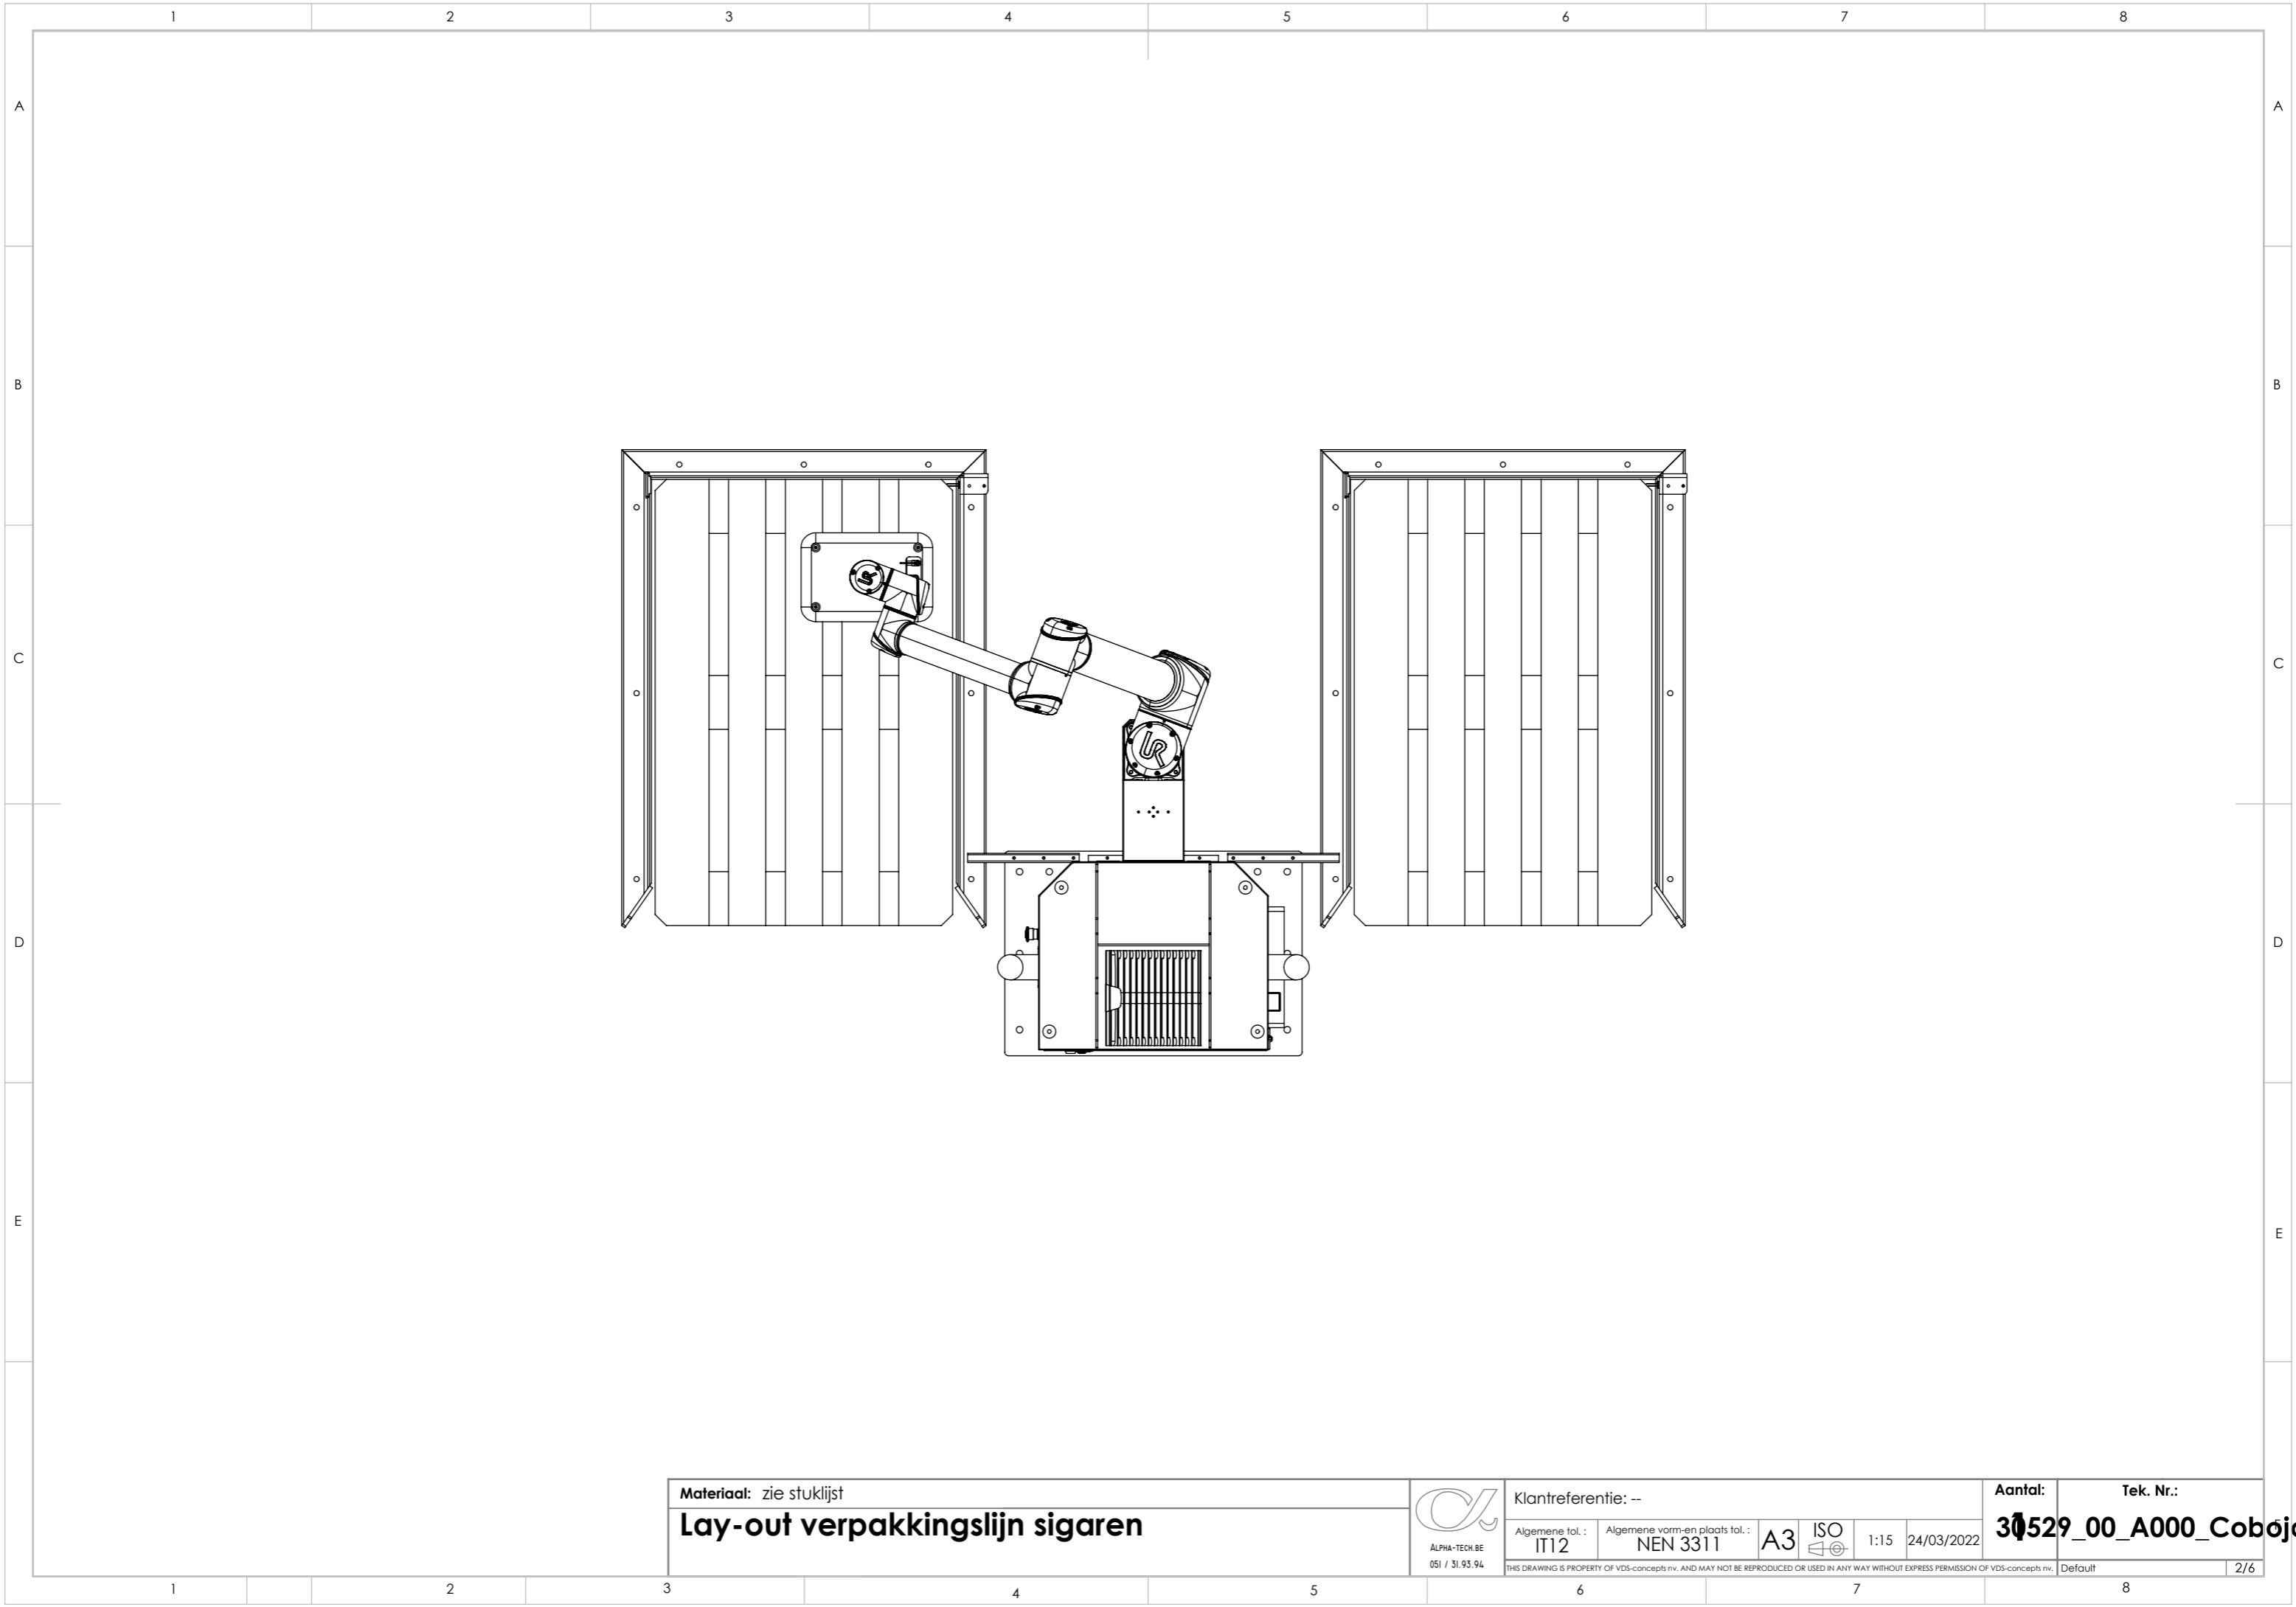

Materiaal: zie stuklijst

Lay-out verpakkinglijn sigaren

Klantreferentie: --

Algemene tol.: IT12

Algemene vorm-en plaats tol.: NEN 3311

A3

1:15

24/03/2022

Aantal:

Tek. Nr.:

30529_00_A000_Cobojob

THIS DRAWING IS PROPERTY OF VDS-concepts nv. AND MAY NOT BE REPRODUCED OR USED IN ANY WAY WITHOUT EXPRESS PERMISSION OF VDS-concepts nv. Default 2/6